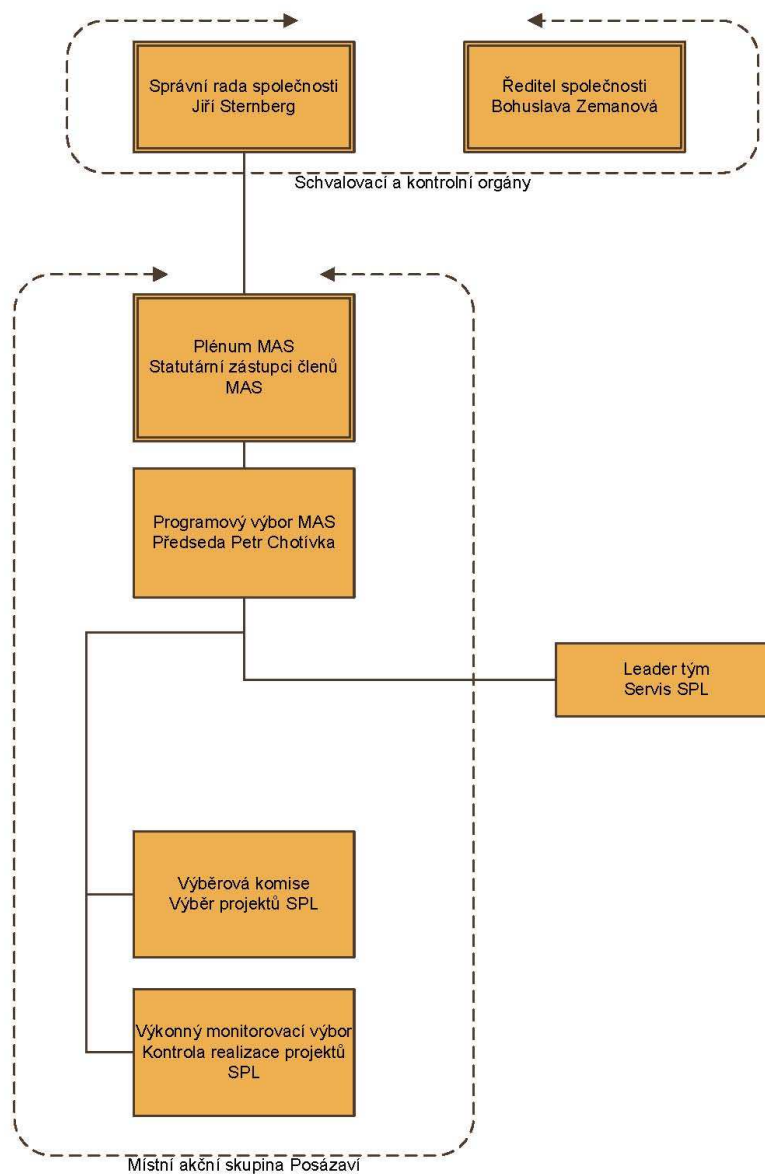

Podpora rozvoje regionu

POSÁZAVÍ

- Leader ČR
- Leader+
- Leader 2007-2013

Pomoc při získávání peněz do regionu

- Poradenství
- Pomoc při zpracovávání žádostí o dotace
- Pomoc žadateli po celou dobu realizace projektu

Organizační schéma MAS

POSÁZAVÍ

Financování činnosti

POSÁZAVÍ

- Destinační management
- LEADER
- Vlastní činnost
- Veřejný sektor
- Soukromý sektor

ČISTÁ ŘEKA SÁZAVA

- 6. ročník
- zaměřený na výchovu a vzdělávání v oblasti ochrany životního prostředí
- projekt má výchovně preventivní charakter