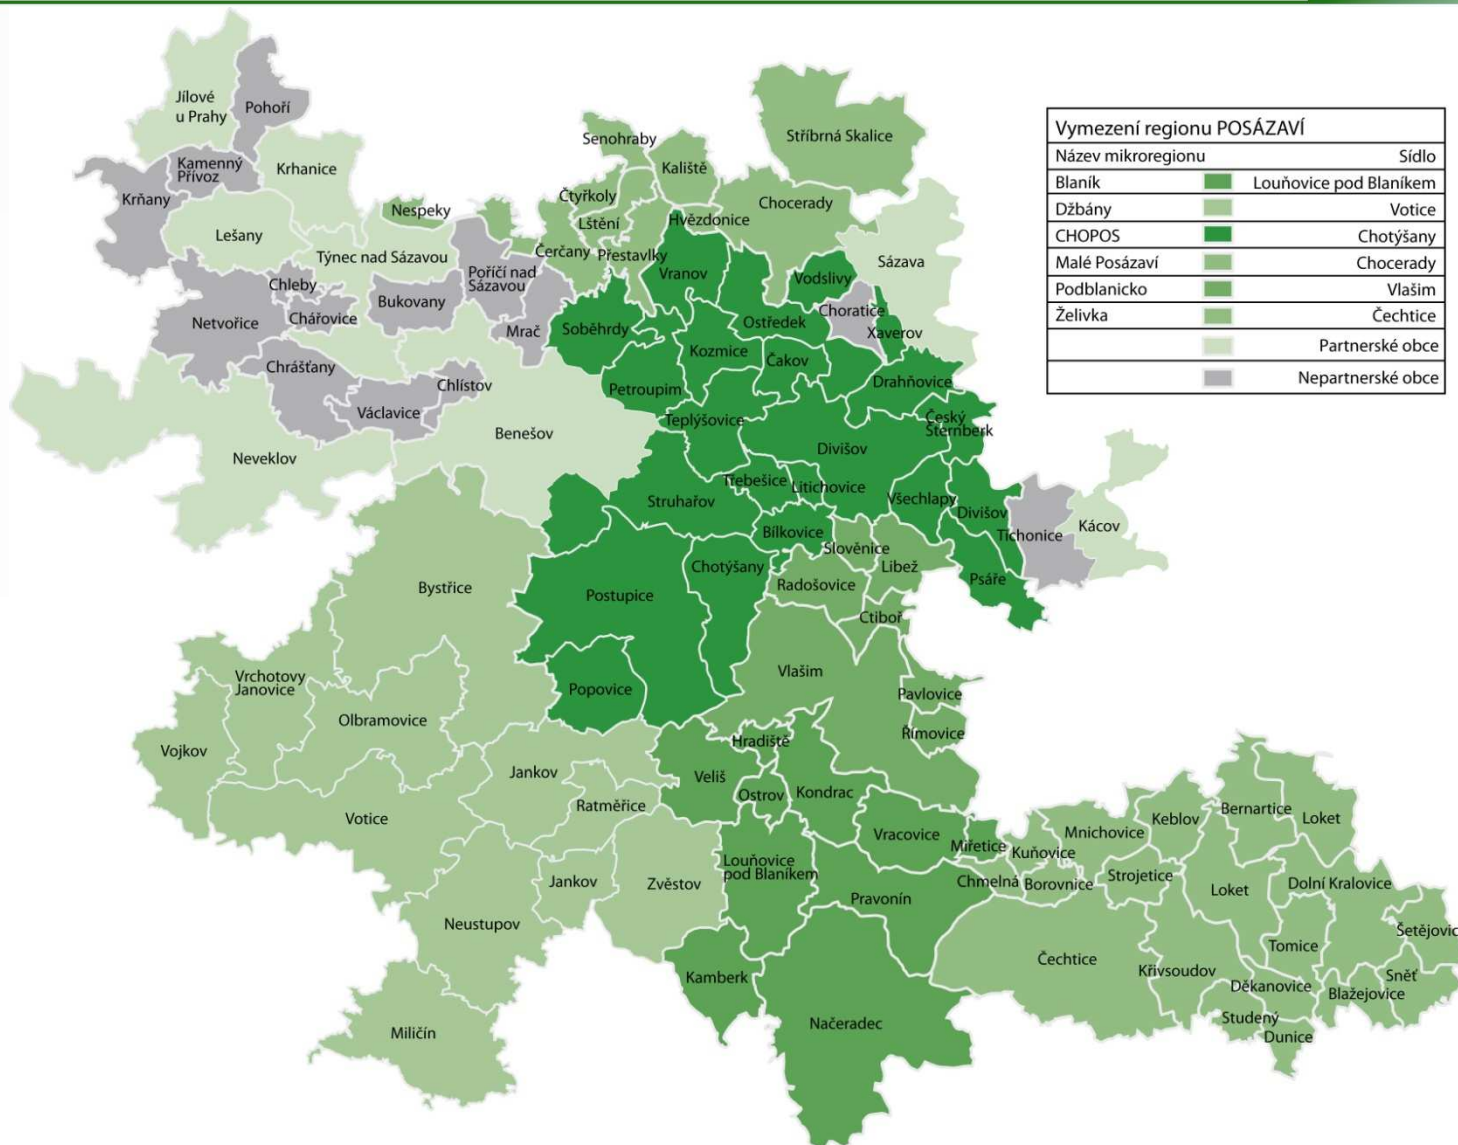

POSÁZAVÍ

Posázaví o.p.s.

Marie Škvorová

Mapa území s obcemi a svazky obcí

POSÁZAVÍ

Představení

POSÁZAVÍ

• Rozloha v km² **1 282,12**

• Počet obyvatel celkem **93 267**

(k 1.1.2010 dle údajů ČSÚ)

• Počet obcí na území MAS **98**

• Hustota osídlení **72,74 ob/km²**

• Zakladatelé společnosti **4**

• Partnerů **48**

(2 obce, 6 měst, 6 svazku obcí, 2 státní organizace, 12 podnikatelů, 18 NNO, 2 školy)

Jak jsme začali?

POSÁZAVÍ

- První iniciativy v roce 2000
- 1 svazek obcí a 9 podnikatelů
- Založení „o.p.s.“ v roce 2004
- LEADER ČR v roce 2004
- LEADER ČR v roce 2006
- LEADER+ 2004 - 2006
- LEADER 2007 - 2013